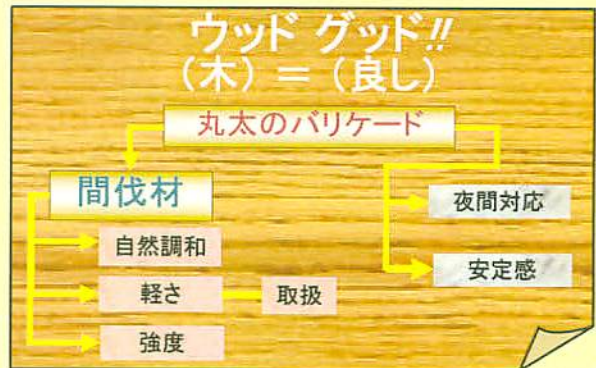

国産材(間伐材) *New Type* 製品

岐阜県廃棄物リサイクル認定製品(認定番号173)

特許出願中

～ウッドバリアード～

“反射板付き”

丸太バリアードが夜間光ります。
分離帯と路肩の2タイプがあります。

分離帯タイプ

道路中央分離帯に設置し、上り下りの通行車両に、明り(白)反射を示します。

路肩タイプ

路肩に設置し、通行車線の車両に、明り(白)反射を示します。[対向車線の車両には(黄)反射]

製品: 枠部材を販売します。

寸法 … 高さ 820 ・ 長さ 1200
重量 … 約 8kg 反射角度 … 15度

※ネームプレート・フラワーポット・点滅灯・ウエイト
が簡単に取り付けます。(別途販売)

◇ 協力: 岐阜社会基盤研究所

間伐材利用拡大研究会

(製造元)