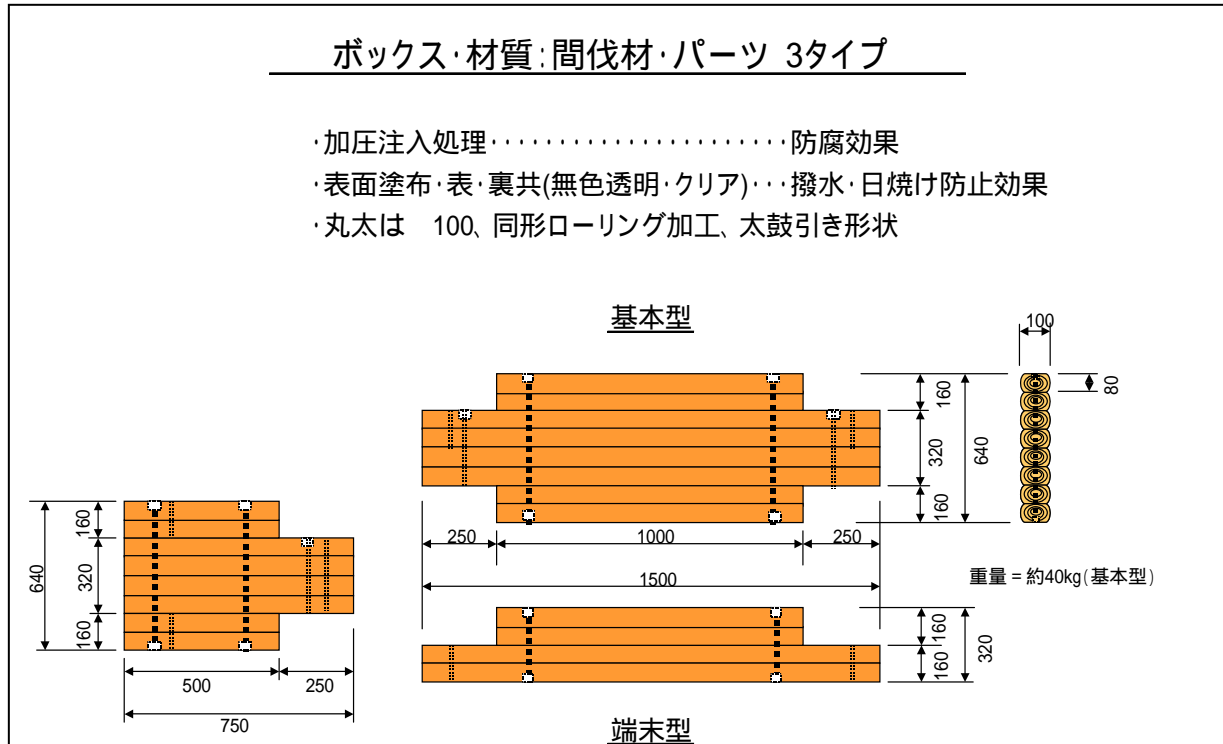

E.「サインボックス」案内標識・モニュメント

- ・ 岐阜県廃棄物リサイクル認定製品（認定番号 159）

花フェスタ 2005 に向けて行われた、「可児市 花フェスタ公園 案内標識設置 提案型入札」への応募をきっかけに開発。

基本型・端末型でなる 3 種類のパーツを組み合わせて作る案内標識で、植栽も可能。

岐阜県リサイクル工房に模型を展示させていただきました。

以下の4タイプを開発しました。

「大型サインボックス」

- 高さ 4250 の大型モニュメントタイプ -
- ・ ボックス背面には階段施設を設け、植栽の管理を可能にしています。

「中型サインボックス」

- ・ 高さ 3750 で4面に施設案内ができ、ボックス背面には昇降施設を設けてあります。

「小型サインボックス」

- ・ 高さ 1750 で4面に施設案内ができます。

「簡易サインボックス」

- ・ タテ型：高さ 1500
ヨコ型：高さ 750
- ・ 簡易な作りですが安定性に優れ、移動も簡単です。